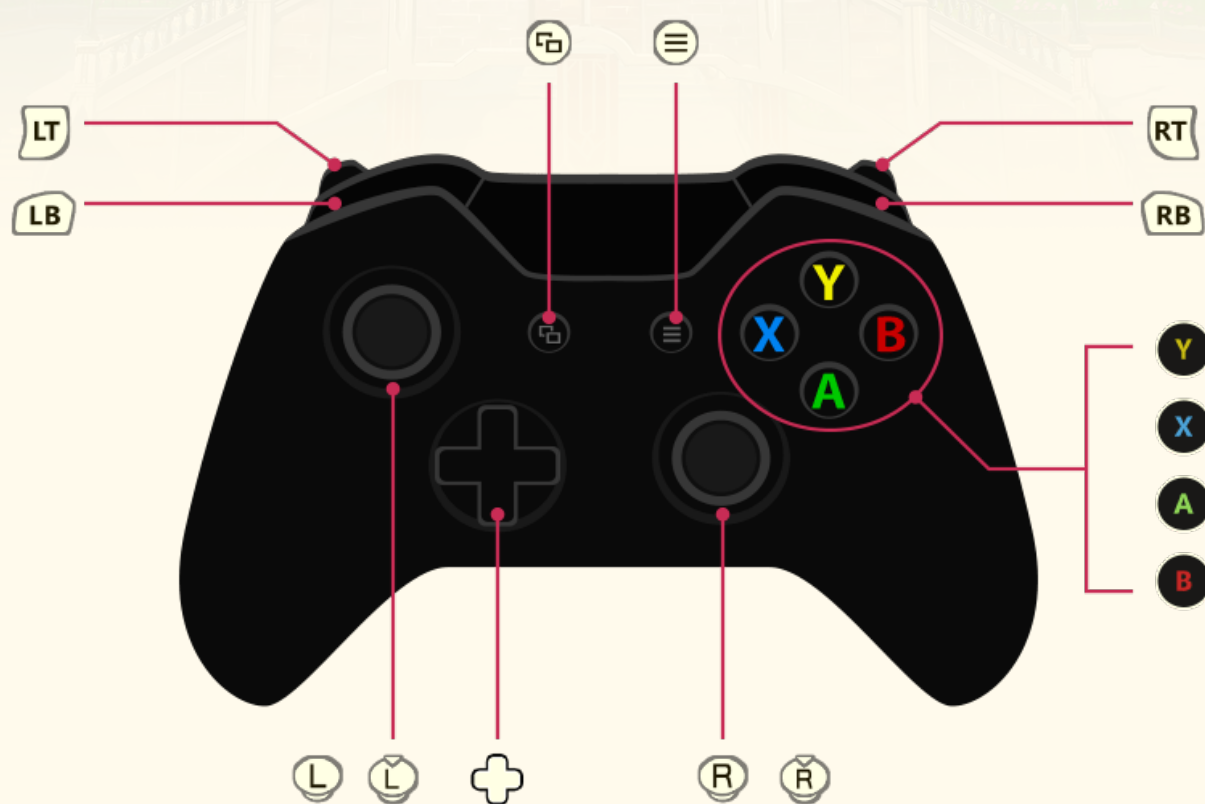

## Contrôles basiques : Steam®

### Contrôles de la manette

Remarque : les touches assignées peuvent être modifiées en appuyant sur Esc en jeu, dans le menu Assignation des touches.

<b>A</b>	Sauter, annuler
<b>B</b>	Examiner, confirmer
<b>X</b>	Balancer (Maintenir) Super mouvement
<b>Y</b>	Ouvrir le menu principal
☰	Afficher les détails de l'histoire/la quête
☰	Afficher la carte du monde Passer (événements uniquement) (Maintenir) Afficher le journal d'exploration
<b>L</b>	Déplacement
<b>R</b>	Contrôles de la caméra
<b>RB (+ L)</b>	Courir (par défaut)
<b>LB</b>	Changer d'onglet Changer d'outil de récolte (Écran de terrain uniquement)
<b>RB</b>	Changer d'onglet Courir/Arrêter de courir (se modifie dans Réglages)
<b>LT</b>	Zoom avant
<b>RT</b>	Zoom arrière
+	Afficher le journal d'événements
+	Afficher la carte entière